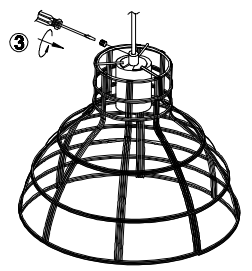

A

B

C

D

E

GLOBO
 LIGHTING
 www.globo-lighting.com

54019H

**GLOBO Handels GmbH Gewerbestrasse
 3 A-9184 Sankt Peter**